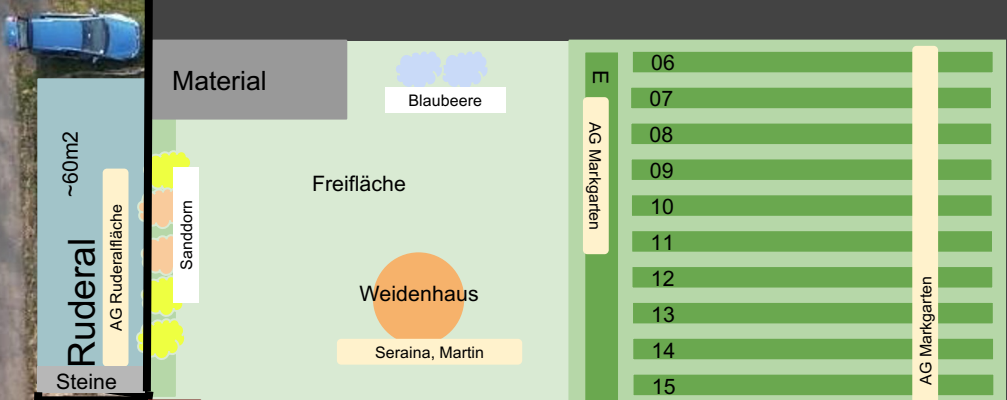

Hecke (geplant) Weissdorn & Schwarzdorn: 5x7

Hecke (geplant) Tirlibaum +3