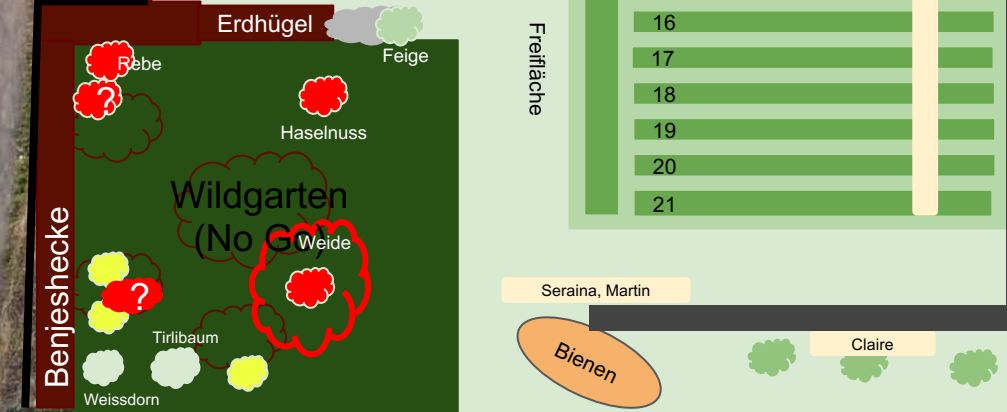

Hecke (geplant) Weissdorn & Schwarzdorn: 5x7

Hecke (geplant) Tirlibaum +3